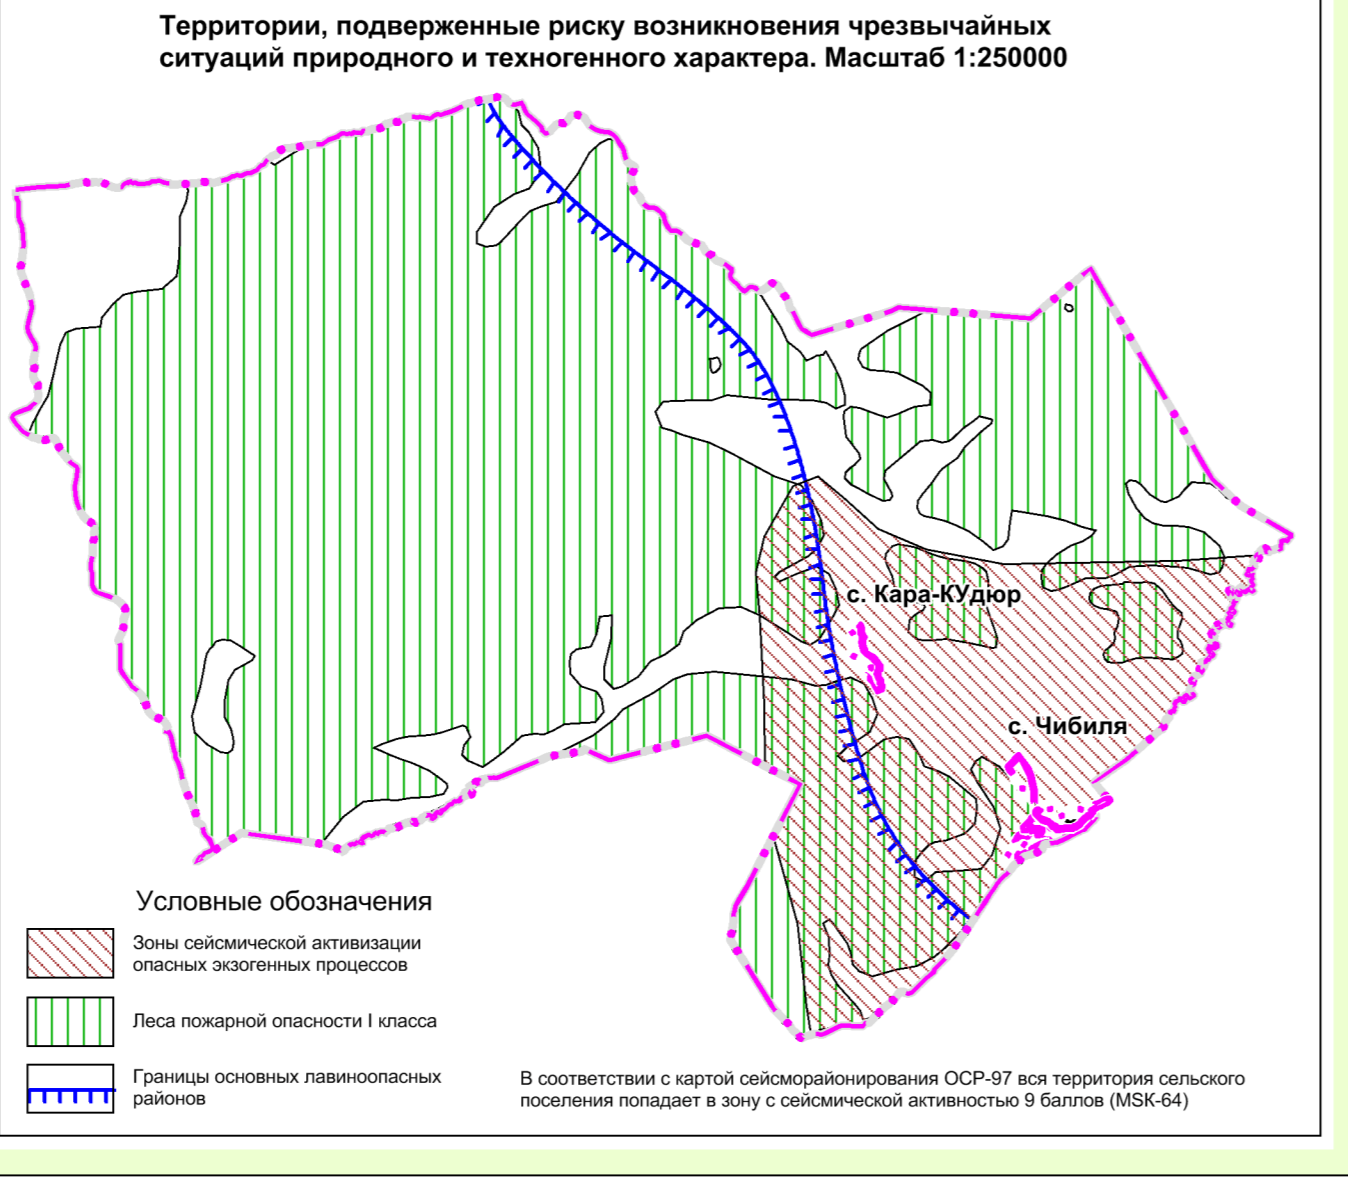

Внесение изменений в Генеральный план Чибилинского сельского поселения Улаганского района Республики Алтай

Карта существующего и планируемого размещения объектов федерального, регионального и местного значения (основной чертеж).
Карта зон с особыми условиями использования территории в границах Чибилинского сельского поселения. Масштаб 1:50000

Условные обозначения
Зоны повышенной опасности I класса
Леса пожарной опасности I класса
Границы основных равнозначных районов

УСЛОВНЫЕ ОБОЗНАЧЕНИЯ