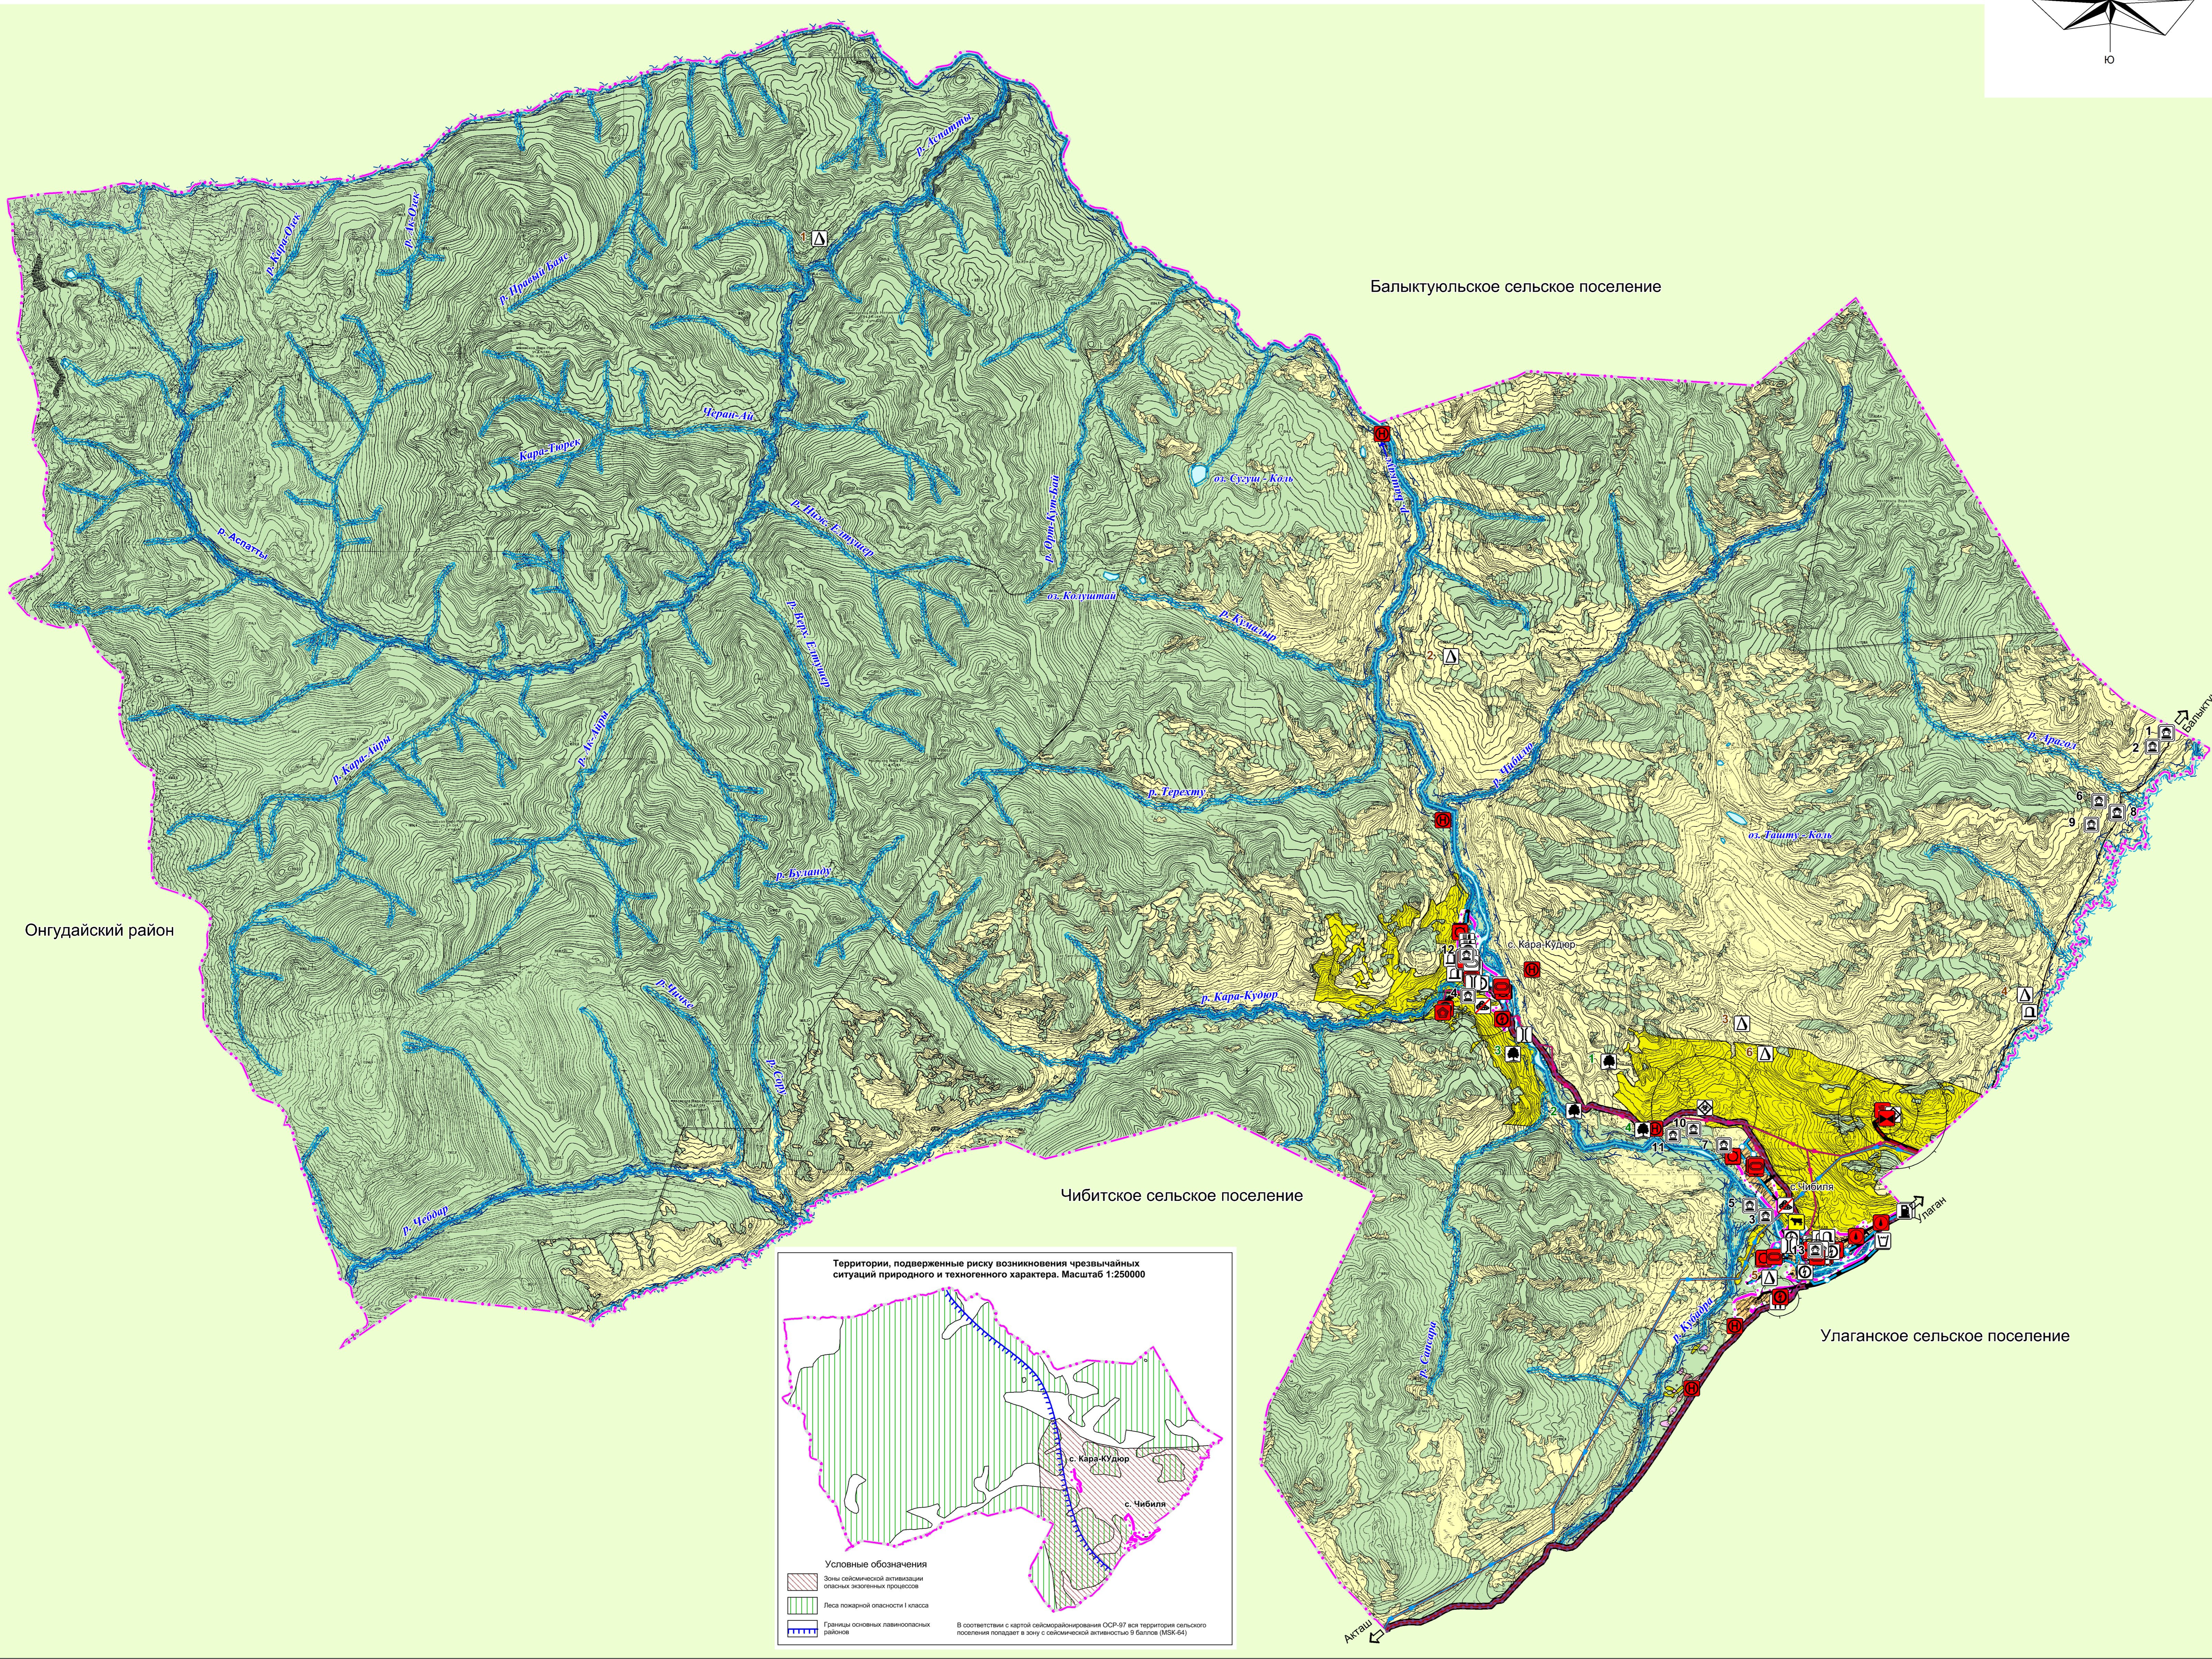

Внесение изменений в Генеральный план Чибилинского сельского поселения Улаганского района Республики Алтай

Карта существующего и планируемого размещения объектов федерального, регионального и местного значения (основной чертеж).
Карта зон с особыми условиями использования территории в границах Чибилинского сельского поселения. Масштаб 1:50000

Условные обозначения
Зоны повышенной опасности I класса
Леса пожарной опасности I класса
Границы основных равнозначных районов

УСЛОВНЫЕ ОБОЗНАЧЕНИЯ